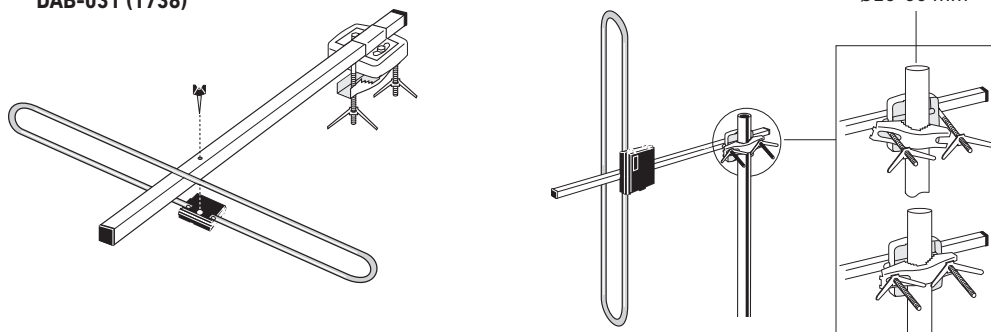

MODELO MODEL MODÈLE		DAB-031	IKS-1E/FM
REF.		1728	1725
Banda de frecuencias Frequency range Bande de fréquences	MHz	174 - 240	88 - 108
Ganancia Gain	dB	2	1
Relación D/A Front-to-back ratio Rapport AV/AR	dB	0	0
Carga del viento (para velocidades 130/150 km/h) Windload (for velocities 130/150 km/h) Charge au vent (pour vitesses 130/150 km/h)	N	15/20	28/38

DAB-031 (1738)